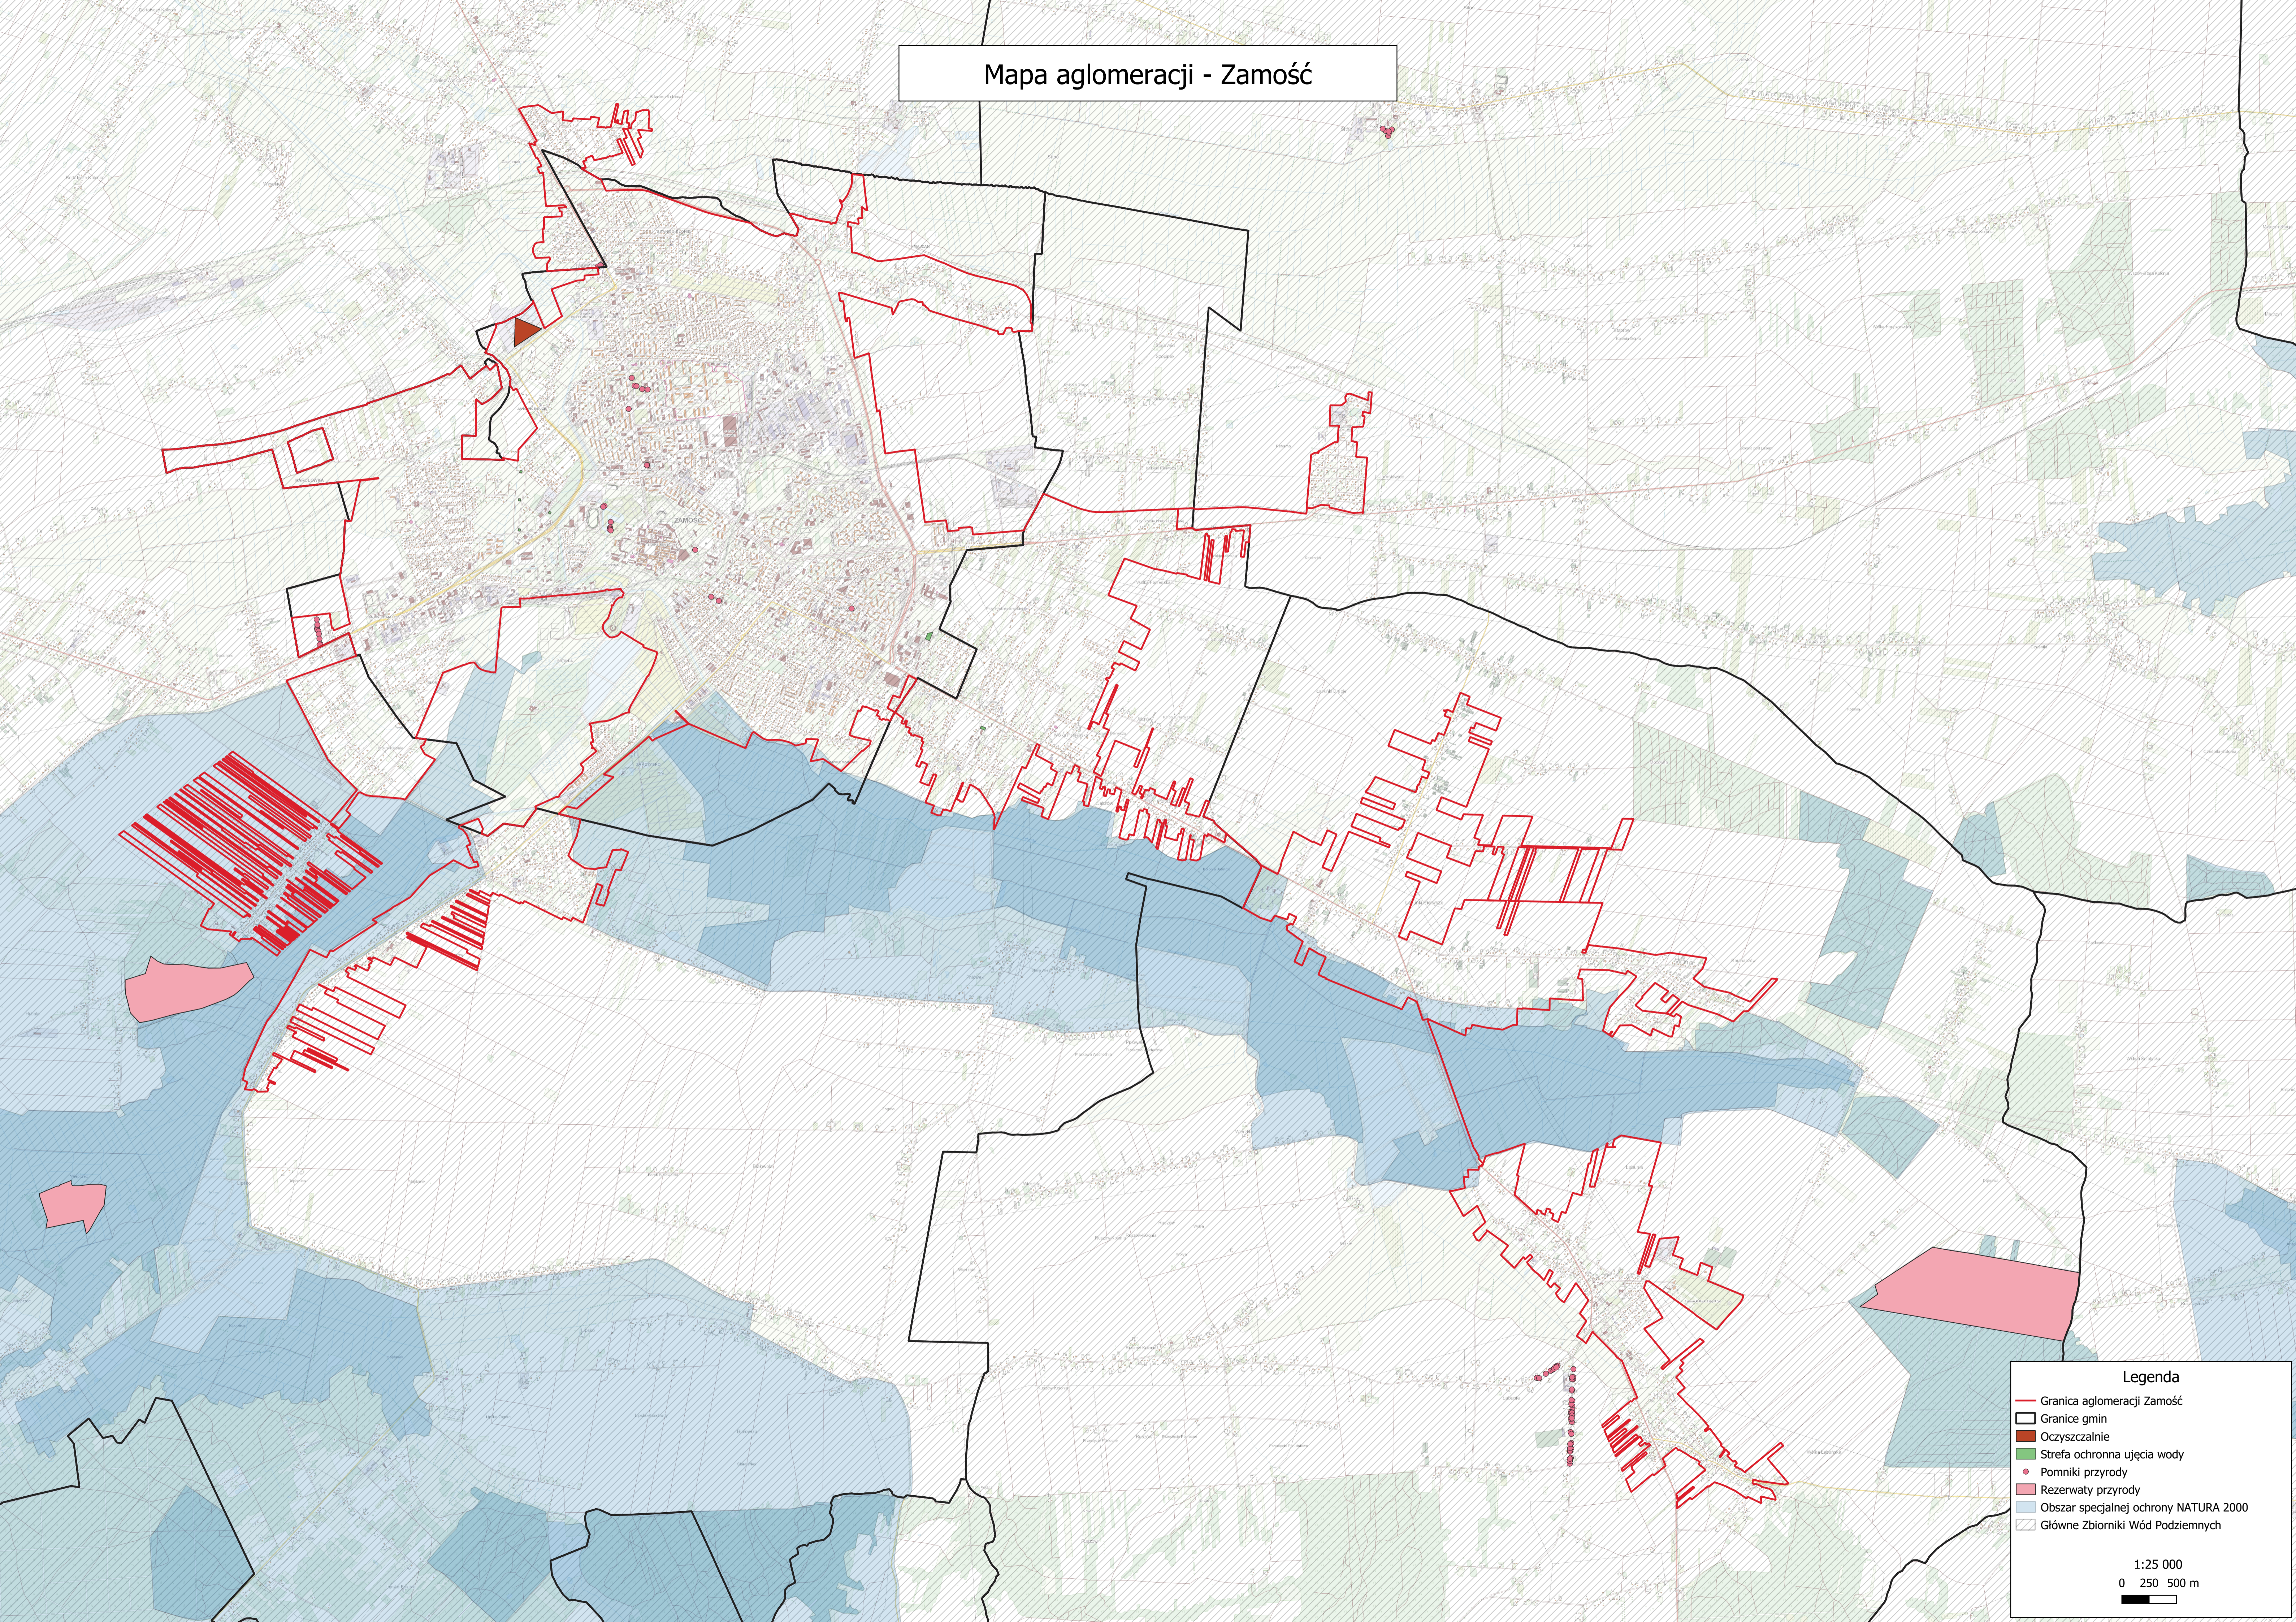

Mapa aglomeracji - Zamość

Legenda

- Granica aglomeracji Zamość
- ▭ Granice gmin
- Oczyszczalnie
- Strefa ochronna ujęcia wody
- Pomniki przyrody
- Rezerваты przyrody
- Obszar specjalnej ochrony NATURA 2000
- ▨ Główne Zbiorniki Wód Podziemnych

1:25 000
0 250 500 m